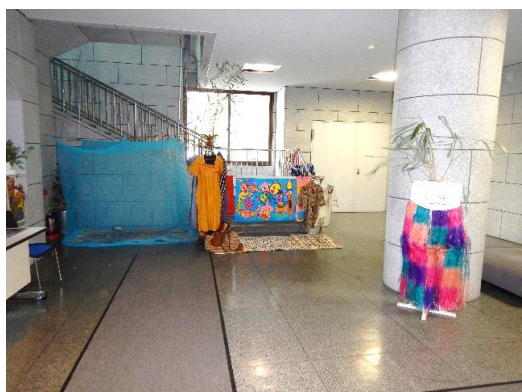

ポンペ会館

ポンペ会館入り口 ロビー、受付には熱帯、異空間を演出！

蚊帳、民族衣装、民族楽器を展示し、撮影コーナーを設置

低学年向けワークショップ会場

協賛企業・団体展示コーナー

熱帯医学ミュージアム入り口、ロビー(受付)

グローバルヘルス総合研究棟1階ロビー(大セミナー室にて開会式、閉会式)

こちらも、蚊帳や民族衣装、民族楽器などを展示。熱帯、異空間を演出！

開会会場(グローバルヘルス総合研究棟大セミナー室)

協賛企業・団体展示コーナー