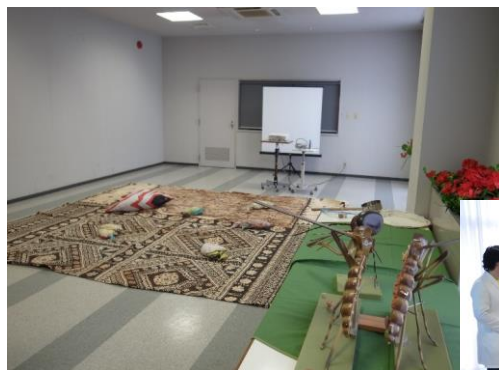

ポンペ会館

ポンペ会館入り口 ロビー、受付には熱帯、異空間を演出！

蚊帳、民族衣装、民族楽器を展示し、撮影コーナーを設置

低学年向けワークショップ会場

協賛企業・団体展示コーナー

熱帯医学ミュージアム入り口、ロビー(受付)

グローバルヘルス総合研究棟1階ロビー(大セミナー室にて開会式、閉会式)

こちらも、蚊帳や民族衣装、民族楽器などを展示。熱帯、異空間を演出！