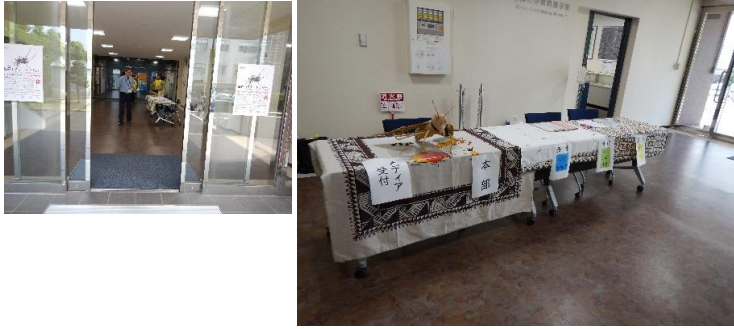

ポンペ会館

ポンペ会館入り口 ロビー、受付には熱帯、異空間を演出！

蚊帳、民族衣装、民族楽器を展示し、撮影コーナーを設置

低学年向けワークショップ会場

協賛企業・団体展示コーナー

熱帯医学ミュージアム入り口、ロビー(受付)

グローバルヘルス総合研究棟1階ロビー(大セミナー室にて開会式、閉会式)

こちらも、蚊帳や民族衣装、民族楽器などを展示。熱帯、異空間を演出！

開会会場(グローバルヘルス総合研究棟大セミナー室)

協賛企業・団体展示コーナー