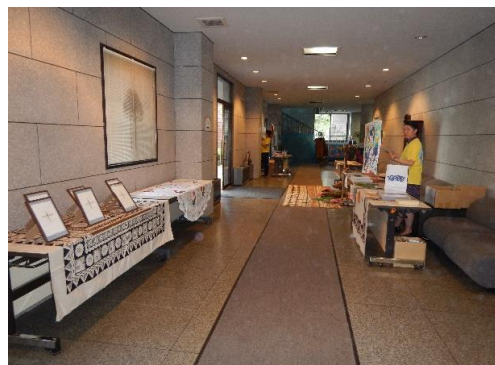

ポンペ会館

ポンペ会館入り口 ロビー、受付には熱帯、異空間を演出！

蚊帳、民族衣装、民族楽器を展示し、撮影コーナーを設置

低学年向けワークショップ会場

協賛企業・団体展示コーナー

熱帯医学ミュージアム入り口、ロビー(受付)

グローバルヘルス総合研究棟1階ロビー(大セミナー室にて開会式、閉会式)

こちらも、蚊帳や民族衣装、民族楽器などを展示。熱帯、異空間を演出！

開会会場(グローバルヘルス総合研究棟大セミナー室)

協賛企業・団体展示コーナー