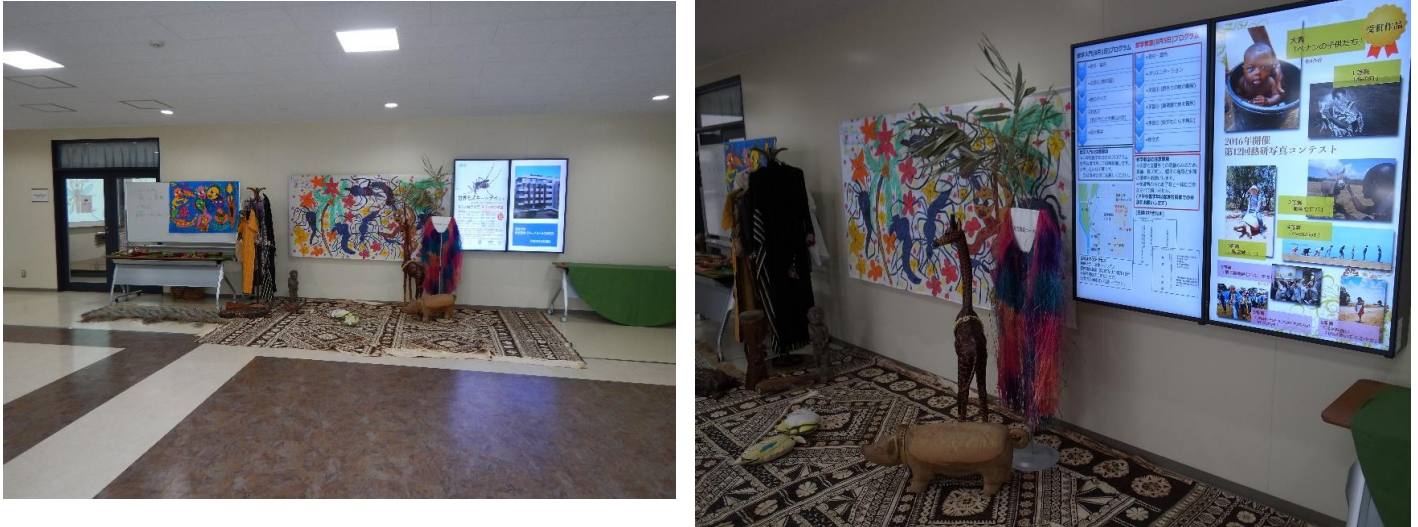

ポンペ会館

ポンペ会館入り口 ロビー、受付には熱帯、異空間を演出！

蚊帳、民族衣装、民族楽器を展示し、撮影コーナーを設置

低学年向けワークショップ会場

協賛企業・団体展示コーナー

熱帯医学ミュージアム入り口、ロビー(受付)

グローバルヘルス総合研究棟1階ロビー(大セミナー室にて開会式、閉会式)

こちらも、蚊帳や民族衣装、民族楽器などを展示。熱帯、異空間を演出！

開会会場(グローバルヘルス総合研究棟大セミナー室)

協賛企業・団体展示コーナー